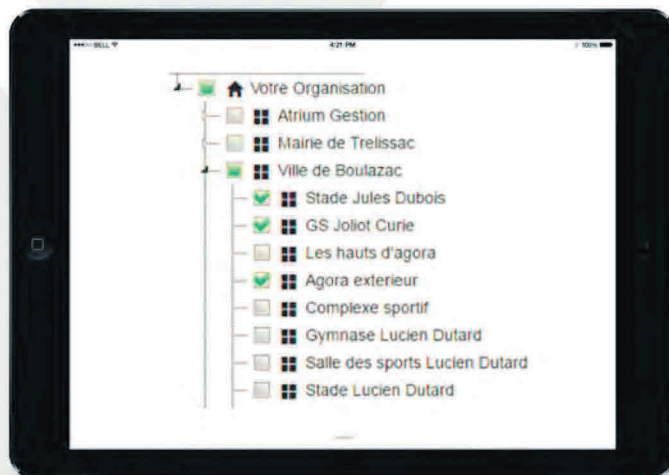

## MODULE HABILITATIONS

Identification des utilisateurs et construction de profils métiers (gestionnaire, chef d'équipe, opérateur, client final...)  
Affectation des droits d'accès aux modules opérationnels.

## MODULE CALCUL D'ITINÉRAIRES

L'opérateur dispose sur son terminal mobile d'un outil de propositions d'itinéraires (sous GoogleMaps) prenant automatiquement en compte sa position géolocalisée ainsi que les adresses des sites sur lesquels il doit se rendre.

# PRINCIPALES FONCTIONNALITÉS

## MODULE RÉFÉRENTIEL

Définition d'un référentiel d'équipements : fournisseurs / fabricants, documents associés, organismes et sites géographiques, terminologie métier, clients/partenaires/contacts. Le gestionnaire crée sa propre organisation sous forme d'une structure arborescente libre.