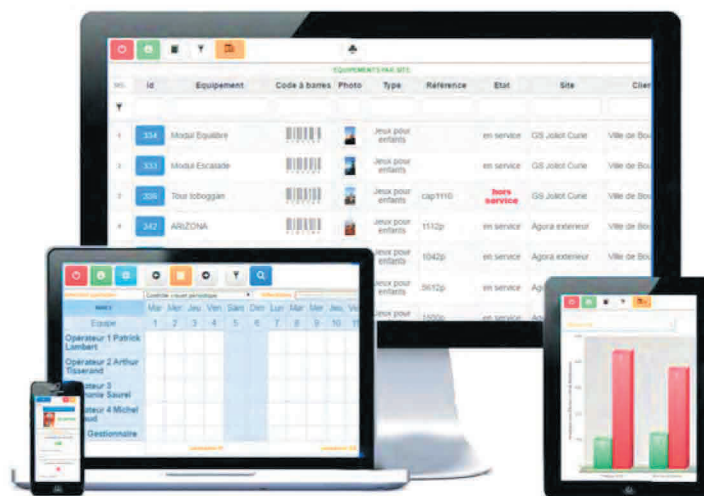

## MODULE ÉDITIONS & EXPORTS

A chaque utilisateurs sont attribués des éditions. Ainsi par exemple le client final dispose d'un tableau de bord lui permettant de suivre l'activité de maintenance sur l'ensemble de ses infrastructures, avec une mise en exergue des évènements importants (demande de travaux, mise hors service...)

# INTERACTID EN BREF

**INTERACTID** est la solution de traçabilité dotée d'une plateforme collaborative optimale. Idéale pour la planification, le suivi d'interventions de maintenance et l'assistance à l'entretien d'équipements.

## INNOVATION

INTERACTID est une solution de traçabilité en mode SaaS (« Software as a Service » : modèle d'exploitation commerciale d'applications installées sur des serveurs externalisés).

## TRAÇABILITÉ

Réalisée conformément aux retours des expériences utilisateurs, INTERACTID est un outil de planification et de suivi d'interventions de maintenance pertinent, optimisé, puissant tout en restant simple, efficace et ergonomique.