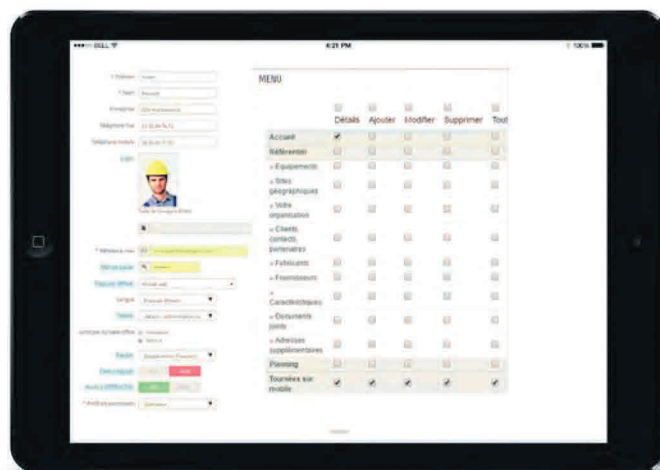

## MODULE HABILITATIONS

Identification des utilisateurs et construction de profils métiers (gestionnaire, chef d'équipe, opérateur, client final...)  
Affectation des droits d'accès aux modules opérationnels.

## MODULE CALCUL D'ITINÉRAIRES

L'opérateur dispose sur son terminal mobile d'un outil de propositions d'itinéraires (sous GoogleMaps) prenant automatiquement en compte sa position géolocalisée ainsi que les adresses des sites sur lesquels il doit se rendre.

## MODULE ÉDITIONS & EXPORTS

A chaque utilisateurs sont attribués des éditions. Ainsi par exemple le client final dispose d'un tableau de bord lui permettant de suivre l'activité de maintenance sur l'ensemble de ses infrastructures, avec une mise en exergue des évènements importants (demande de travaux, mise hors service...)

## TRAÇABILITÉ

Réalisée conformément aux retours des expériences utilisateurs, INTERACTID est un outil de planification et de suivi d'interventions de maintenance pertinent, optimisé, puissant tout en restant simple, efficace et ergonomique.