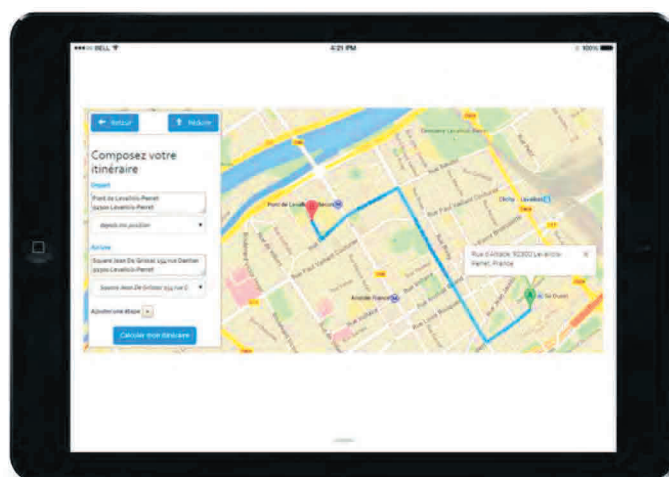

## MODULE HABILITATIONS

Identification des utilisateurs et construction de profils métiers (gestionnaire, chef d'équipe, opérateur, client final...)  
Affectation des droits d'accès aux modules opérationnels.

## MODULE CALCUL D'ITINÉRAIRES

L'opérateur dispose sur son terminal mobile d'un outil de propositions d'itinéraires (sous GoogleMaps) prenant automatiquement en compte sa position géolocalisée ainsi que les adresses des sites sur lesquels il doit se rendre.