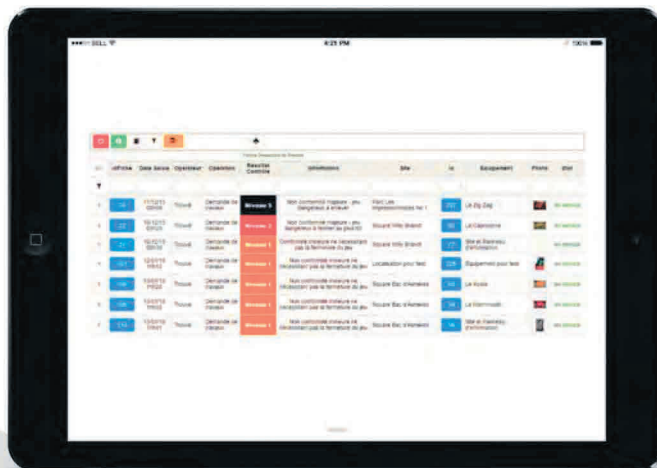

## MODULE PLANNING

Il permet d'affecter des tournées à une équipe d'opérateurs via une sélection multicritères des équipements et sites à maintenir. Les opérations partiellement terminées sont réaffectées (à J-n) et inversement sur un état d'avancement positif, une complétude d'opérations est proposée (à J+n).

## MODULE ÉDITIONS & EXPORTS

A chaque utilisateurs sont attribués des éditions. Ainsi par exemple le client final dispose d'un tableau de bord lui permettant de suivre l'activité de maintenance sur l'ensemble de ses infrastructures, avec une mise en exergue des évènements importants (demande de travaux, mise hors service...)

# INTERACTID EN BREF

**INTERACTID** est la solution de traçabilité dotée d'une plateforme collaborative optimale. Idéale pour la planification, le suivi d'interventions de maintenance et l'assistance à l'entretien d'équipements.

## TRAÇABILITÉ

Réalisée conformément aux retours des expériences utilisateurs, INTERACTID est un outil de planification et de suivi d'interventions de maintenance pertinent, optimisé, puissant tout en restant simple, efficace et ergonomique.